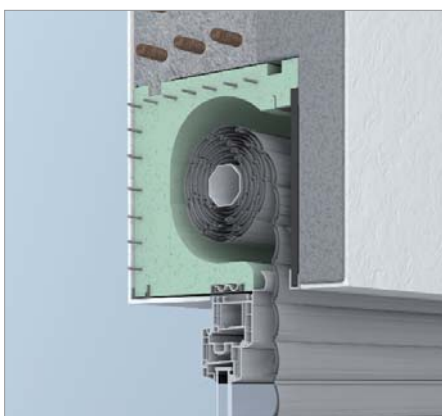

ROKA-VARIO

Lo specialista per muratura di rivestimento e con cappotto termico

L'immagine mostra il ROKA-VARIO-clinker (VO)

Quando si tratta di muratura di rivestimento (variante clinker) oppure di sistemi composti di isolamento termico (variante a cappotto (WDVS) con pannello esterno di particelle da 10 mm legato con cemento), ROKA-VARIO è il prodotto adatto. Oltre che per il perfetto isolamento termico, convince anche per il suo funzionamento stabile e la sua adattabilità a pareti di diverse strutture.

È possibile ordinare ROKA-VARIO a scelta con una gabbia metallica interna da 3 mm oppure nella variante Platinum con inserto in speciale lamiera profilata. Anche ROKA-VARIO è disponibile con ispezione interna o chiuso su lato ambiente (RG).

ROKA-VARIO

Ispezione dall'interno

ROKA-VARIO-clinker (VO) su facciata in clinker

ROKA-VARIO-WDVS (VW) in sistema composto di isolamento termico

ROKA-VARIO-RG

Chiuso su lato ambiente

ROKA-VARIO-RG-clinker (VO) su facciata in clinker

ROKA-VARIO-RG-WDVS (VW) in sistema composto di isolamento termico

ROKA-VARIO-clinker (VO) ROKA-VARIO-WDVS (VW)	ROKA-VARIO VO 24 VW 24	ROKA-VARIO VO 28 VW 28	ROKA-VARIO VO 30 VW 30	ROKA-VARIO VO 34,5 VW 34,5	ROKA-VARIO VO 36,5 VW 36,5
A Larghezza cassonetto (mm)	240	280	300	345	365
B Altezza cassonetto (mm)	250	250/300	250/300	250/300	250/300
C Spessore lato interno (mm)	55	55	55	75	75
D Larghezza libera (mm)	VO 185 VW 175	VO 225 VW 215	VO 245 VW 235	VO 270 VW 260	VO 290 VW 280
E Altezza libera (mm)	185	185/235	185/235	185/235	185/235
F Vano avvolgibile (mm)	VO 185 VW 175	VO 185/225 VW 185/215	VO 185/235 VW 185/235	VO 185/235 VW 185/235	VO 185/235 VW 185/235
ROKA-VARIO	Gabbia da 3 mm in acciaio integrata				
ROKA-VARIO-PLATINUM®	Rifinitura PLATINUM® con inserimento lamiera profilata in acciaio				