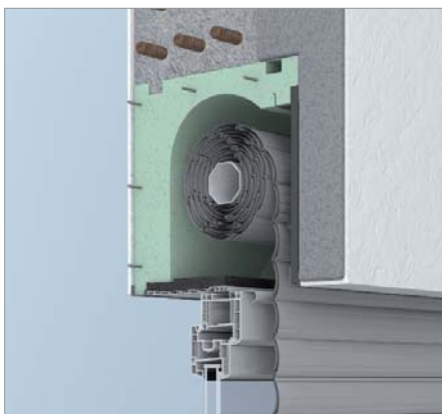

ROKA-VARIO

Lo specialista per muratura di rivestimento e con cappotto termico

L'immagine mostra il ROKA-VARIO-clinker (VO)

Quando si tratta di muratura di rivestimento (variante clinker) oppure di sistemi composti di isolamento termico (variante a cappotto (WDVS) con pannello esterno di particelle da 10 mm legato con cemento), ROKA-VARIO è il prodotto adatto. Oltre che per il perfetto isolamento termico, convince anche per il suo funzionamento stabile e la sua adattabilità a pareti di diverse strutture.

È possibile ordinare ROKA-VARIO a scelta con una gabbia metallica interna da 3 mm oppure nella variante Platinum con inserto in speciale lamiera profilata. Anche ROKA-VARIO è disponibile con ispezione interna o chiuso su lato ambiente (RG).

ROKA-VARIO

Ispezione dall'interno

ROKA-VARIO-clinker (VO) su facciata in clinker

ROKA-VARIO-WDVS (VW) in sistema composto di isolamento termico

ROKA-VARIO-RG

Chiuso su lato ambiente

ROKA-VARIO-RG-clinker (VO) su facciata in clinker

Attenzione: tutte le misure sono approssimative e sono soggette a tolleranza; i materiali naturali e i prodotti in polistirolo presentano per questo un diverso grado di raffreddamento e indurimento. Le misure reali (vano avvolgibile ecc.) sono da verificare. Per la tapparella avvolgibile si deve prevedere uno spazio di avvolgimento sufficiente (aria). L'appoggio standard su muratura è di 125 mm per lato, oppure più corto su richiesta (esclusa manovra a cinghia).