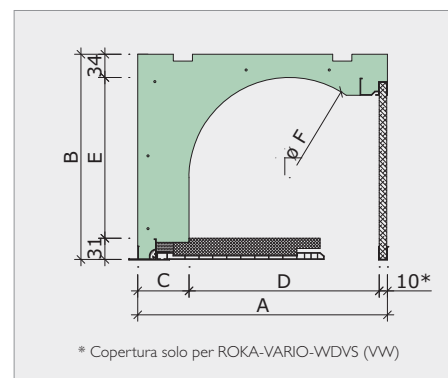

ROKA-VARIO-RG-WDVS (VW) in sistema composto di isolamento termico

ROKA-VARIO-clinker (VO) ROKA-VARIO-WDVS (VW)	ROKA-VARIO VO 24 VW 24	ROKA-VARIO VO 28 VW 28	ROKA-VARIO VO 30 VW 30	ROKA-VARIO VO 34,5 VW 34,5	ROKA-VARIO VO 36,5 VW 36,5
A Larghezza cassonetto (mm)	240	280	300	345	365
B Altezza cassonetto (mm)	250	250/300	250/300	250/300	250/300
C Spessore lato interno (mm)	55	55	55	75	75
D Larghezza libera (mm)	VO 185 VW 175	VO 225 VW 215	VO 245 VW 235	VO 270 VW 260	VO 290 VW 280
E Altezza libera (mm)	185	185/235	185/235	185/235	185/235
F Vano avvolgibile (mm)	VO 185 VW 175	VO 185/225 VW 185/215	VO 185/235 VW 185/235	VO 185/235 VW 185/235	VO 185/235 VW 185/235
ROKA-VARIO	Gabbia da 3 mm in acciaio integrata				
ROKA-VARIO-PLATINUM®	Rifinitura PLATINUM® con inserimento lamiera profilata in acciaio				

Attenzione: tutte le misure sono approssimative e sono soggette a tolleranza; i materiali naturali e i prodotti in polistirolo presentano per questo un diverso grado di raffreddamento e indurimento. Le misure reali (vano avvolgibile ecc.) sono da verificare. Per la tapparella avvolgibile si deve prevedere uno spazio di avvolgimento sufficiente (aria). L'appoggio standard su muratura è di 125 mm per lato, oppure più corto su richiesta (esclusa manovra a cinghia).