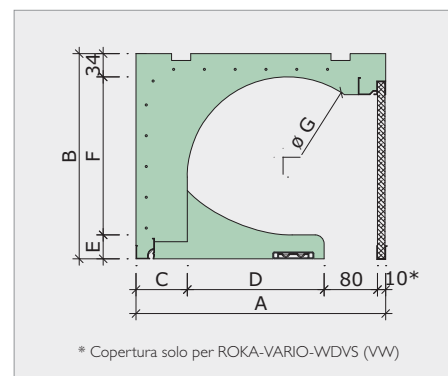

ROKA-VARIO-RG-WDVS (VW) in sistema composto di isolamento termico

ROKA-VARIO-clinker (VO) ROKA-VARIO-WDVS (VW)	ROKA-VARIO VO 24 VW 24	ROKA-VARIO VO 28 VW 28	ROKA-VARIO VO 30 VW 30	ROKA-VARIO VO 34,5 VW 34,5	ROKA-VARIO VO 36,5 VW 36,5
A Larghezza cassonetto (mm)	240	280	300	345	365
B Altezza cassonetto (mm)	250	250/300	250/300	250/300	250/300
C Spessore lato interno (mm)	55	55	55	75	75
D Larghezza libera (mm)	VO 185 VW 175	VO 225 VW 215	VO 245 VW 235	VO 270 VW 260	VO 290 VW 280
E Altezza libera (mm)	185	185/235	185/235	185/235	185/235
F Vano avvolgibile (mm)	VO 185 VW 175	VO 185/225 VW 185/215	VO 185/235 VW 185/235	VO 185/235 VW 185/235	VO 185/235 VW 185/235
ROKA-VARIO	Gabbia da 3 mm in acciaio integrata				
ROKA-VARIO-PLATINUM®	Rifinitura PLATINUM® con inserimento lamiera profilata in acciaio				

ROKA-VARIO-RG-clinker (VO) ROKA-VARIO-RG-WDVS (VW)	ROKA-VARIO-RG VO 24 VW 24	ROKA-VARIO-RG VO 28 VW 28	ROKA-VARIO-RG VO 30 VW 30	ROKA-VARIO-RG VO 34,5 VW 34,5	ROKA-VARIO-RG VO 36,5 VW 36,5
A Larghezza cassonetto (mm)	240	280	300	345	365
B Altezza cassonetto (mm)	250	250/300	250/300	250/300	250/300
C Spessore lato interno (mm)	55	55	55	75	75
D Larghezza cuneo isolante (mm)	VO 105 VW 95	VO 145 VW 135	VO 165 VW 155	VO 190 VW 180	VO 210 VW 200
E Altezza cuneo isolante (mm)	25	25/35	25/35	25/35	25/35
F Altezza libera (mm)	190	191/231	191/231	191/231	191/231
G Vano avvolgibile (mm)	VO 185 VW 175	VO 190/225 VW 190/215	VO 190/230 VW 190/230	VO 190/230 VW 190/230	VO 190/230 VW 190/230
ROKA-VARIO-RG	Standard: rifinitura PLATINUM® con gabbia in acciaio a maglie fitte				